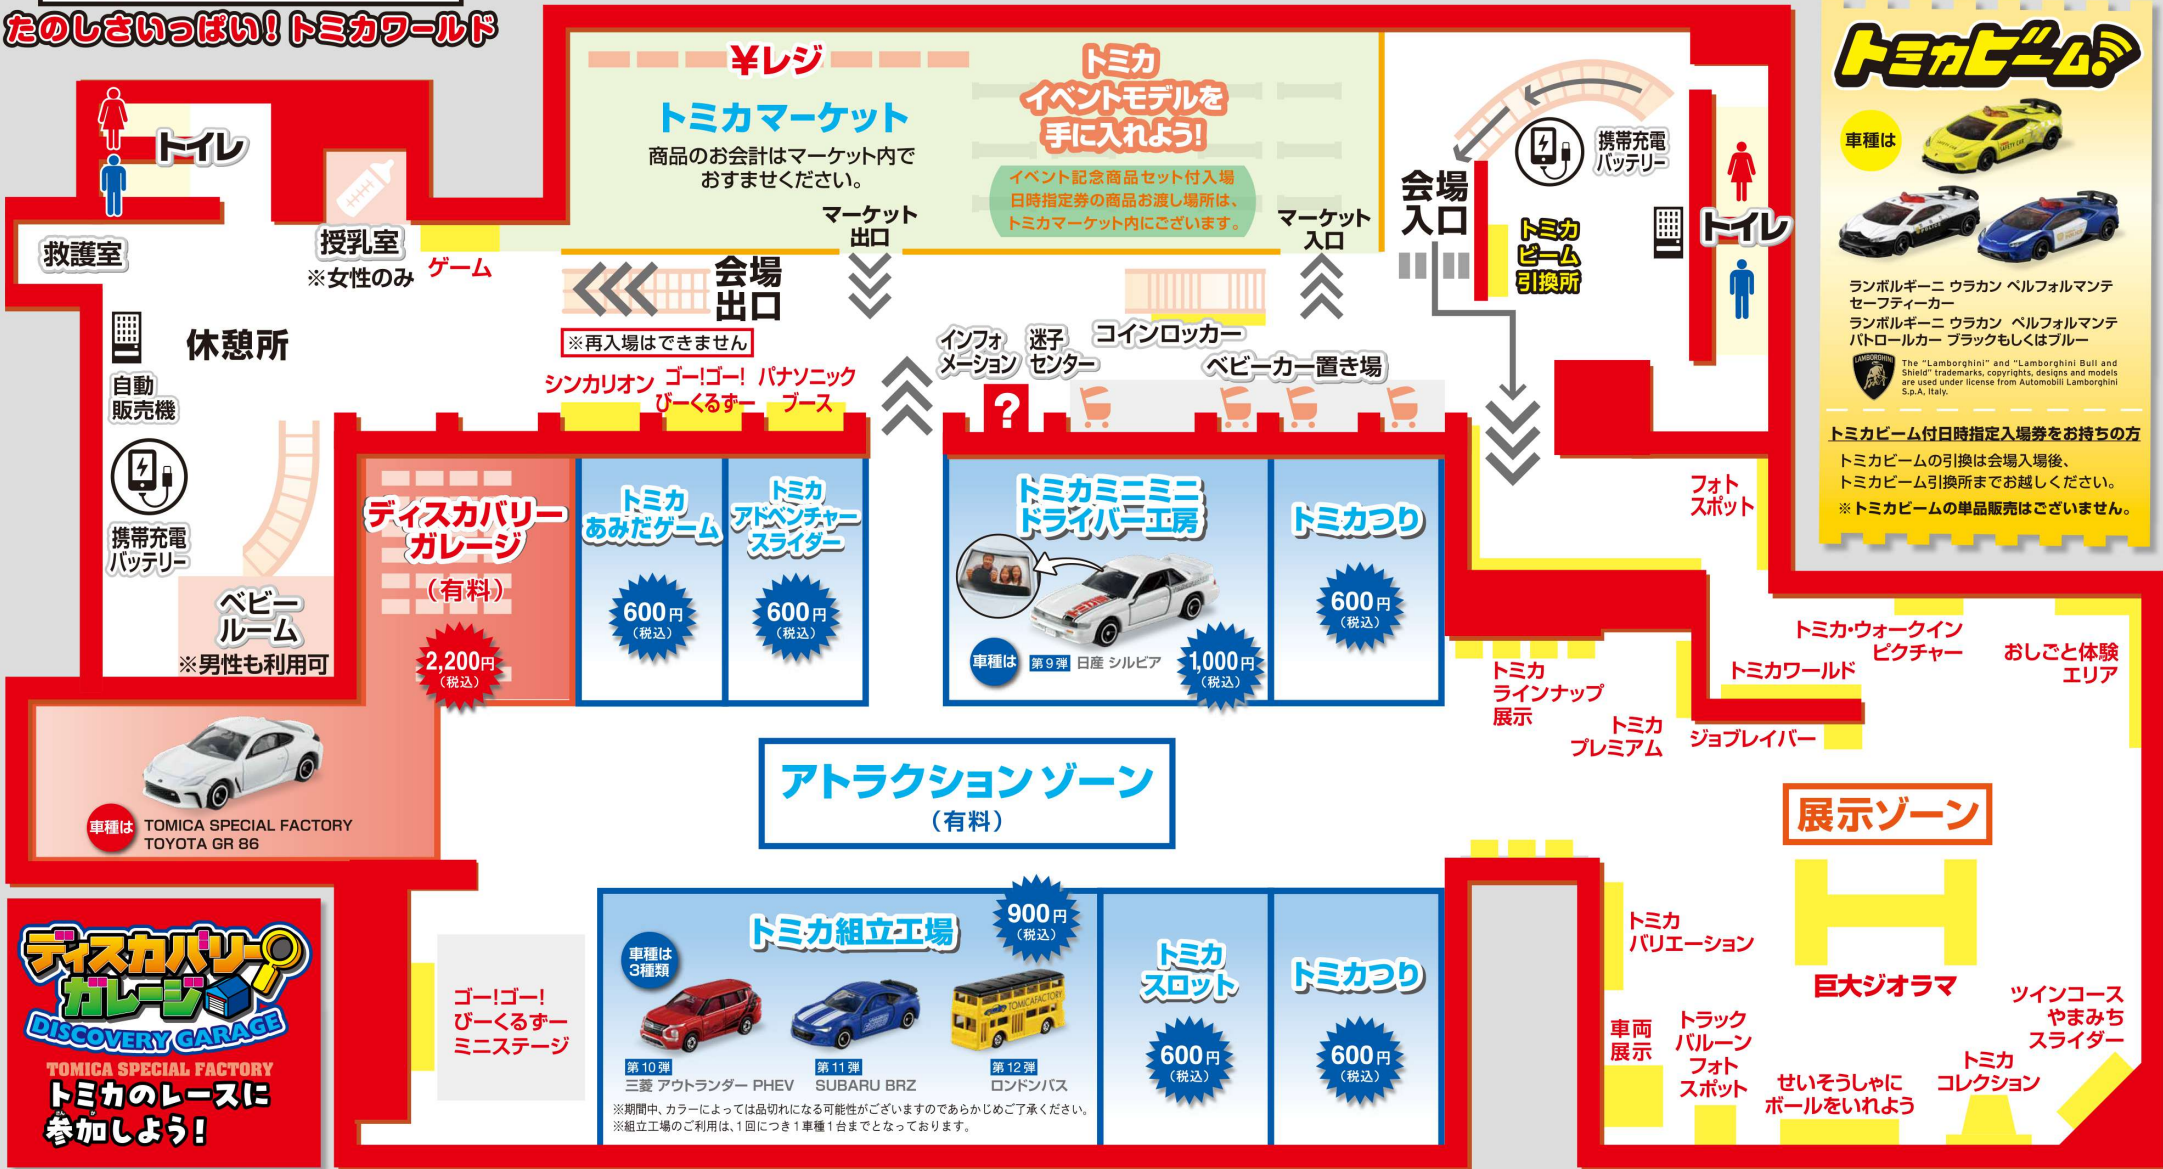

トミカ博

in OSAKA

会場マップ

たのしさいっぱい! トミカワールド

※アトラクションの参加にはチケットが必要です。
※アトラクションチケットはアンビュー!のみの販売となります。
※記載の2次元コードより購入ページにてご購入下さい。
※アトラクション参加の際には、購入された2次元コードをスタッフにご提示ください。

**アトラクションチケットは
アンビューで購入できます!**

会場内にアトラクションチケット売場はございません。

会場内は禁煙となっております。